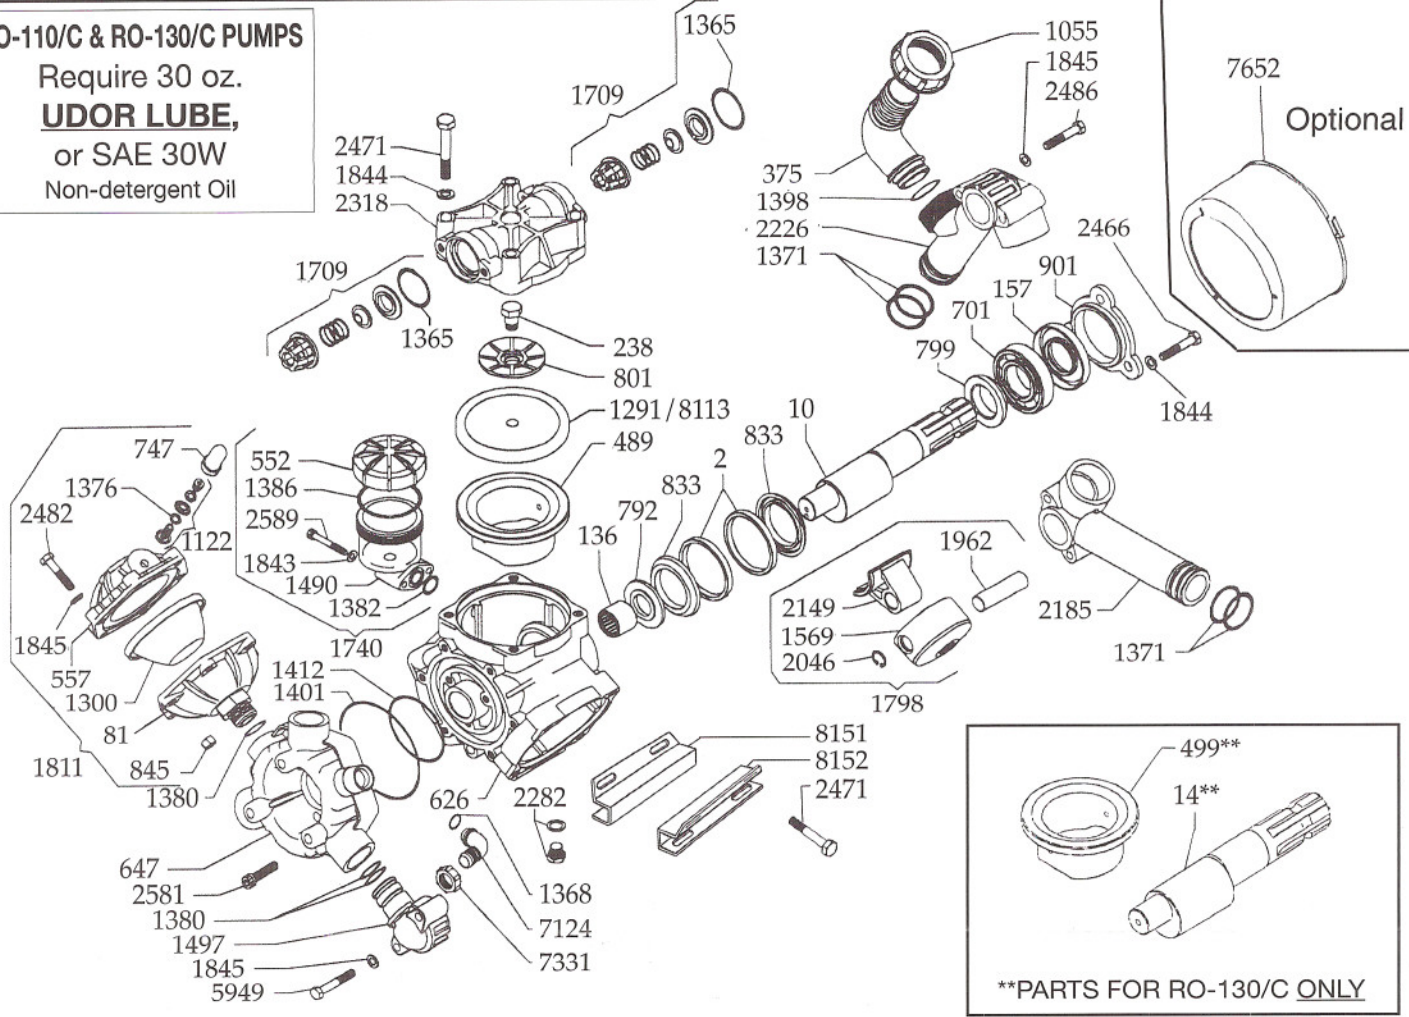

## RO-110/C & RO-130/C PUMPS

Require 30 oz.  
**UDOR LUBE,**  
or SAE 30W  
Non-detergent Oil

REF#	PART#	DESCRIPTION	QTY	REF#	PART#	DESCRIPTION	QTY
2	0001.02	Retainer Ring	2	1398	1101.42	O-Ring	1
10	0002.59	Crank Shaft	1	1401	1101.58	O-Ring	1
**14	0002.63	Crank Shaft (RO-130/C ONLY)	1	1412	1101.79	O-Ring	1
81	0003.15	Accumulator	1	1490	1203.27	Oil Reservoir	1
136	0006.07	Bearing	1	1497	1203.36	Manifold Elbow	3
157	0007.05	Seal	1	1569	1205.06	Piston	3
238	0102.03	Diaphragm Bolt	3	1709	6006.08	Valve Assembly	6
375	0202.78	Suction Elbow	1	1740	6033.01	Oil Reservoir Assembly	1
489	0206.14	Piston Sleeve	3	1798	6015.24	Piston Rod Assembly	3
**499	0206.26	Piston Sleeve (RO-130/C ONLY)	3	1811	6031.09	Accumulator Assembly	1
552	0208.07	Oil Cap	1	1843	1403.07	Washer	2
557	0208.20	Accumulator Head	1	1844	1403.09	Washer	11
626	0209.34	Crank Case	1	1845	1403.10	Washer	18
647	0257.07	Discharge Manifold	1	1962	1502.01	Connecting Rod Pin	3
701	0214.05	Bearing	1	2046	1506.02	Snap Ring	6
747	0218.01	Air Valve Cap	1	2149	1519.16	Connecting Rod	3
792	0301.12	Washer	1	2185	1601.13	Suction Manifold	2
799	0301.24	Washer	1	2226	1602.22	Suction Manifold	1
801	0301.07	Retainer Washer	3	2282	1603.50	Drain Plug	1
833	0302.52	Rod Spacer	2	2318	1604.36	Head	3
845	0303.01	Nut	6	2466	1804.06	Bolt	3
901	0501.45	Flange	1	2471	1804.29	Bolt	12
1055	0604.50	Barb Nut	1	2482	1804.09	Bolt	6
1122	0608.16	Air Valve Assembly	1	2486	1804.79	Bolt	6
1291	0903.02	Diaphragm (BUNA-N, Optional)	3	2589	1805.31	Bolt	2
*1300	0903.14	Accumulator Diaphragm	1	2581	1805.03	Bolt	9
*1365	1101.01	O-Ring	6	5949	1804.72	Bolt	6
1368	1101.04	O-Ring	1	7124	0253.05	Discharge Elbow	1
1371	1101.07	O-Ring	6	7331	0604.36	Discharge Nut	1
1376	1101.16	O-Ring	1	7652	1219.25	Safety Shield Optional	1
1380	1101.25	O-Ring	7	*8113	0903.34	Diaphragm (DESMOPAN, Standard)	3
1382	1101.29	O-Ring	1	8151	1202.63	Mounting Rail - Right Side	1
1386	1101.33	O-Ring	1	8152	1202.64	Mounting Rail - Left Side	1